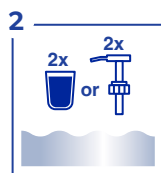

2 Υπολογίστε δόση 2 καπακιών ή ίση με δύο πιέσεις της αντλίας (40 ml) για νεροχύτη 40-50 λίτρων.